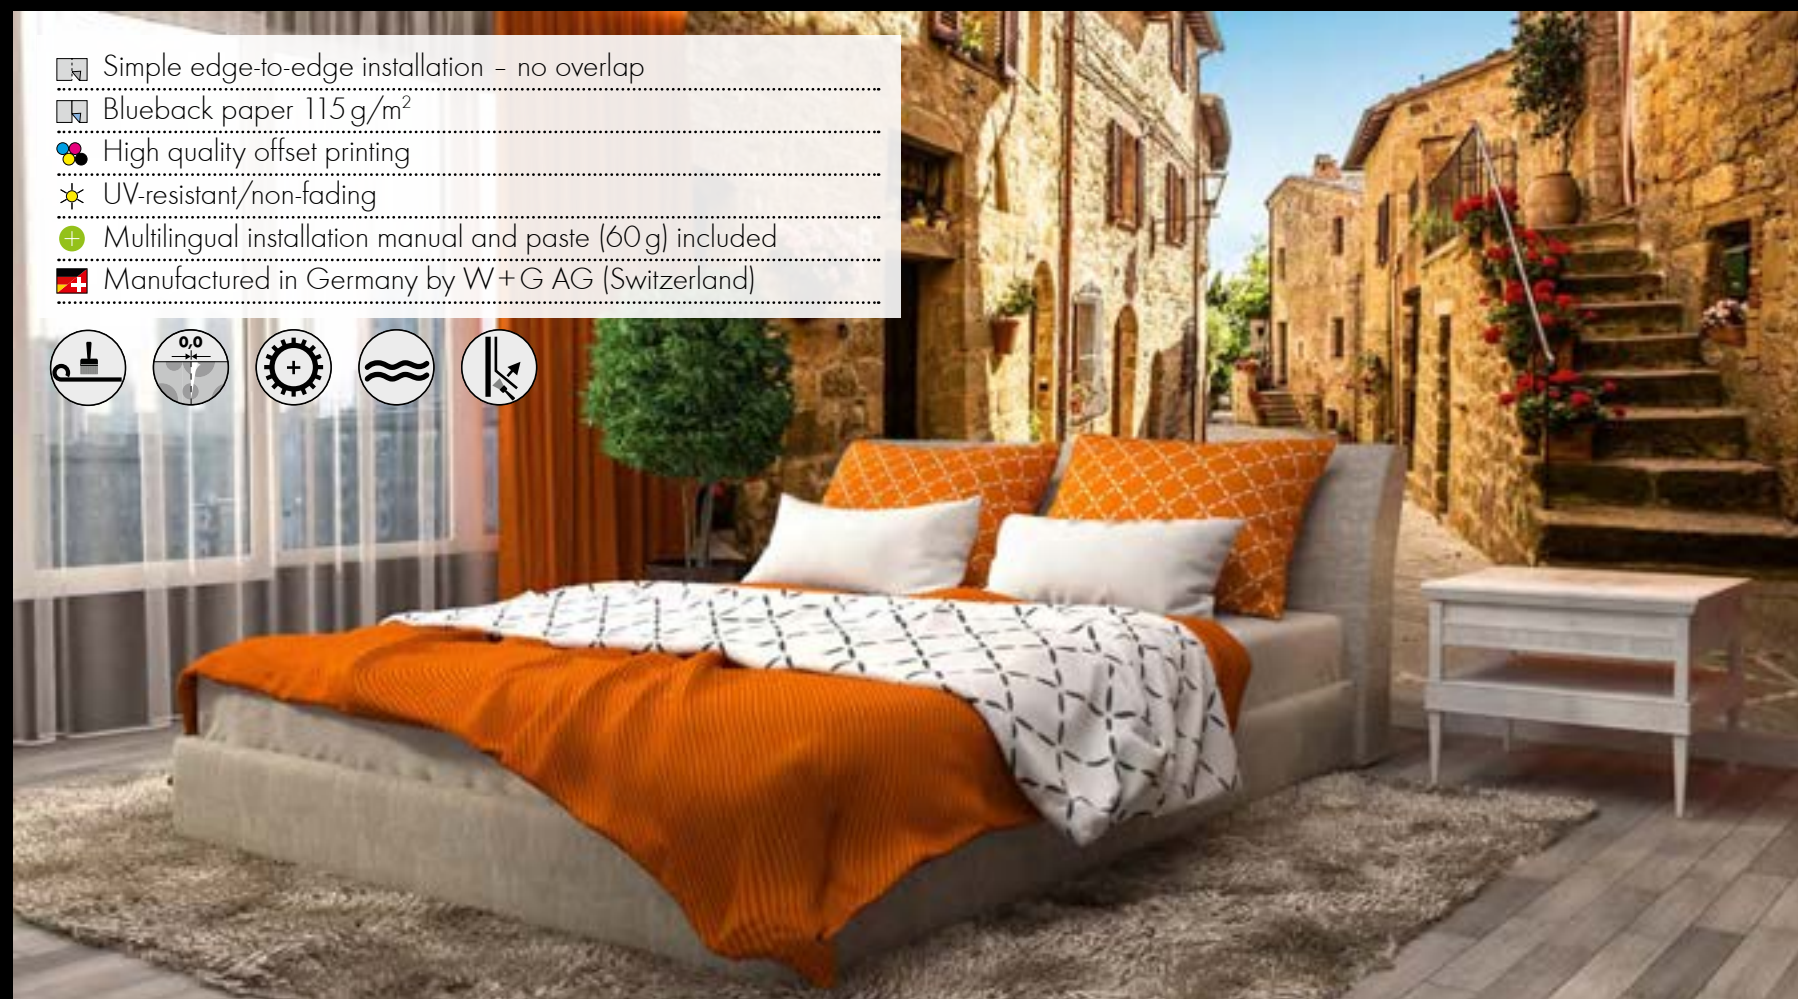

Die großformatigen Fototapeten von Idealdecor verleihen Ihren Wänden einen ganz persönlichen Stil. Egal ob Sie ein Naturliebhaber oder ein Strandmensch sind, oder ob Sie die pulsierende Skyline der Großstadt lieben – mit den Fototapeten von Idealdecor erleben Sie die Umgebung, in der Sie sich am wohlsten fühlen, direkt bei sich zu Hause.

⊕ Inklusive Anleitung und Kleister

Les photos murales grande taille Idealdecor transforment vos murs en leur offrant un style unique. Amoureux de verdure, amateur de farniente ou d'horizons urbains animés, entourez-vous de vos paysages favoris au cœur de votre maison grâce aux photos murales Idealdecor.

⊕ Instructions et colle incluses

Las fotos murales Idealdecor de tamaño grande confieren a tus paredes tu propio estilo. Tanto si te gustan los paisajes naturales y las playas como si eres un amante de las grandes ciudades: con las fotos murales Idealdecor, te sentirás rodeado de los ambientes que más te gustan dentro de tu propio hogar.

⊕ Incluido manual de instrucción y pegamento

Полномасштабные фотообои от Idealdecor способны превратить стены любого помещения в часть вашего индивидуального стиля. Являетесь ли вы любителем природы, поклонником пляжей или потрясающих ночных городских пейзажей – благодаря фотообоям Idealdecor вы сможете воссоздать свою любимую атмосферу, не выходя из дома.

⊕ Инструкция и клей включены