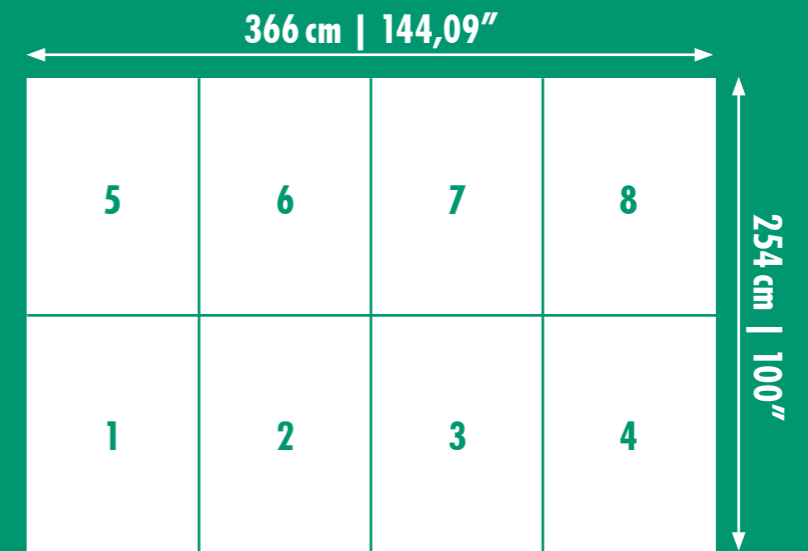

8 parts
blueback paper